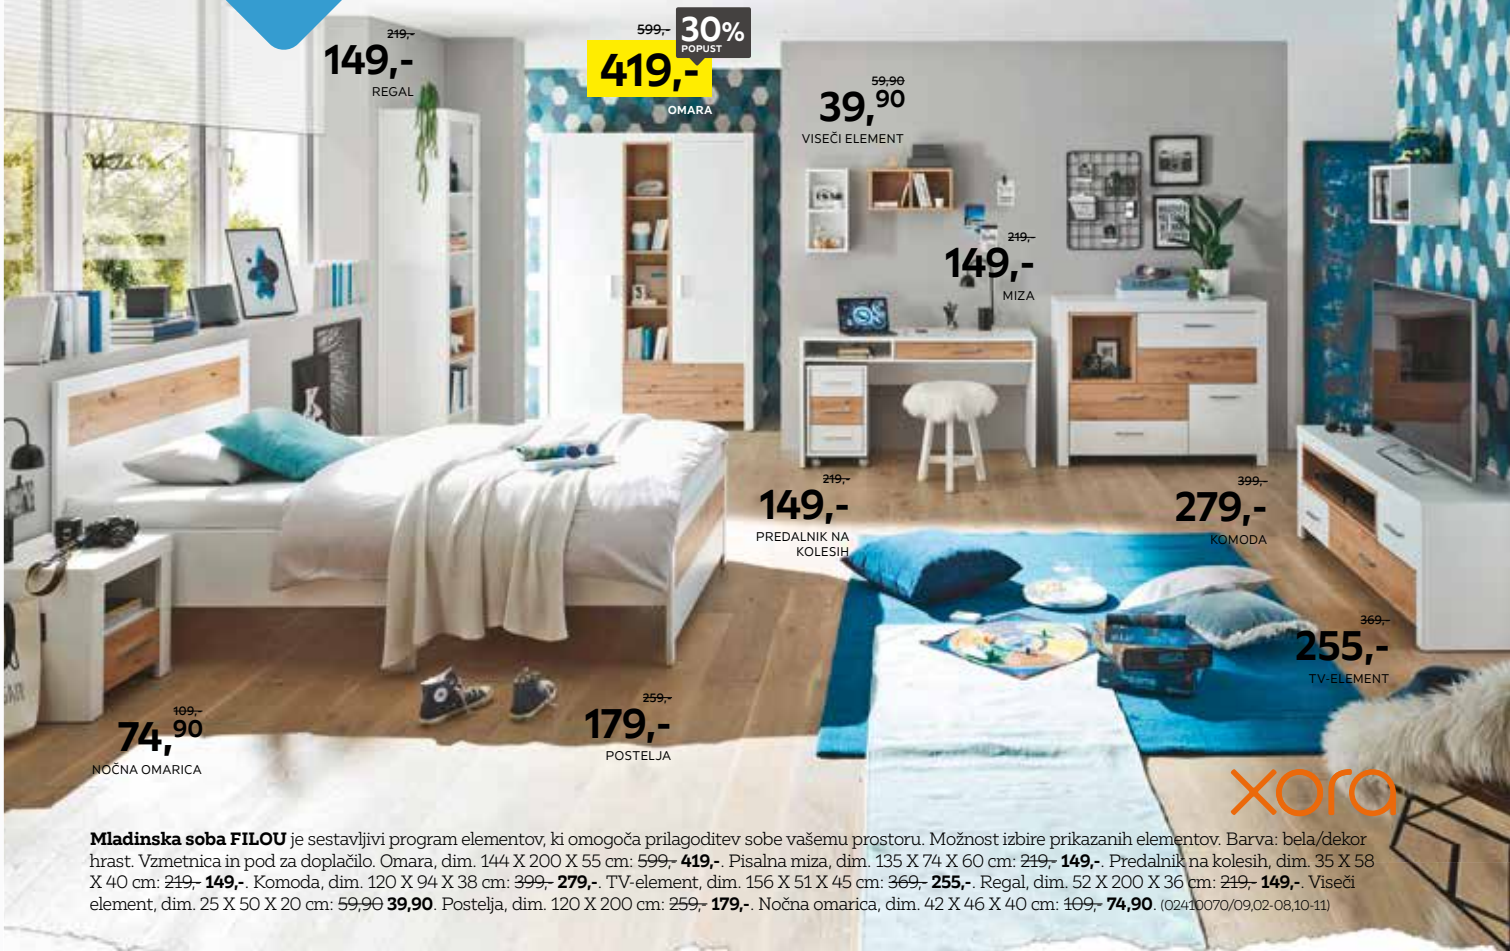

lesnina
XXXL

219,-
149,-
REGAL

599,-
419,-
30%
POPUST
OMARA

59,90
39,90
VISEČI ELEMENT

219,-
149,-
MIZA

219,-
149,-
PREDALNIK NA KOLESIH

399,-
279,-
KOMODA

369,-
255,-
TV-ELEMENT

109,-
74,90
NOČNA OMARICA

259,-
179,-
POSTELJA

xora

Mladinska soba FILOU je sestavljeni program elementov, ki omogoča prilagoditev sobe vašemu prostoru. Možnost izbire prikazanih elementov. Barva: bela/dekor hrast. Vzmetnica in pod za doplačilo. Omara, dim. 144 X 200 X 55 cm: 599,- **419,-**. Pisalna miza, dim. 135 X 74 X 60 cm: 219,- **149,-**. Predalnik na kolesih, dim. 35 X 58 X 40 cm: 219,- **149,-**. Komoda, dim. 120 X 94 X 38 cm: 399,- **279,-**. TV-element, dim. 156 X 51 X 45 cm: 369,- **255,-**. Regal, dim. 52 X 200 X 36 cm: 219,- **149,-**. Viseči element, dim. 25 X 50 X 20 cm: 59,90 **39,90**. Postelja, dim. 120 X 200 cm: 259,- **179,-**. Nočna omarica, dim. 42 X 46 X 40 cm: 109,- **74,90**. (02410070/09,02-08,10-11)